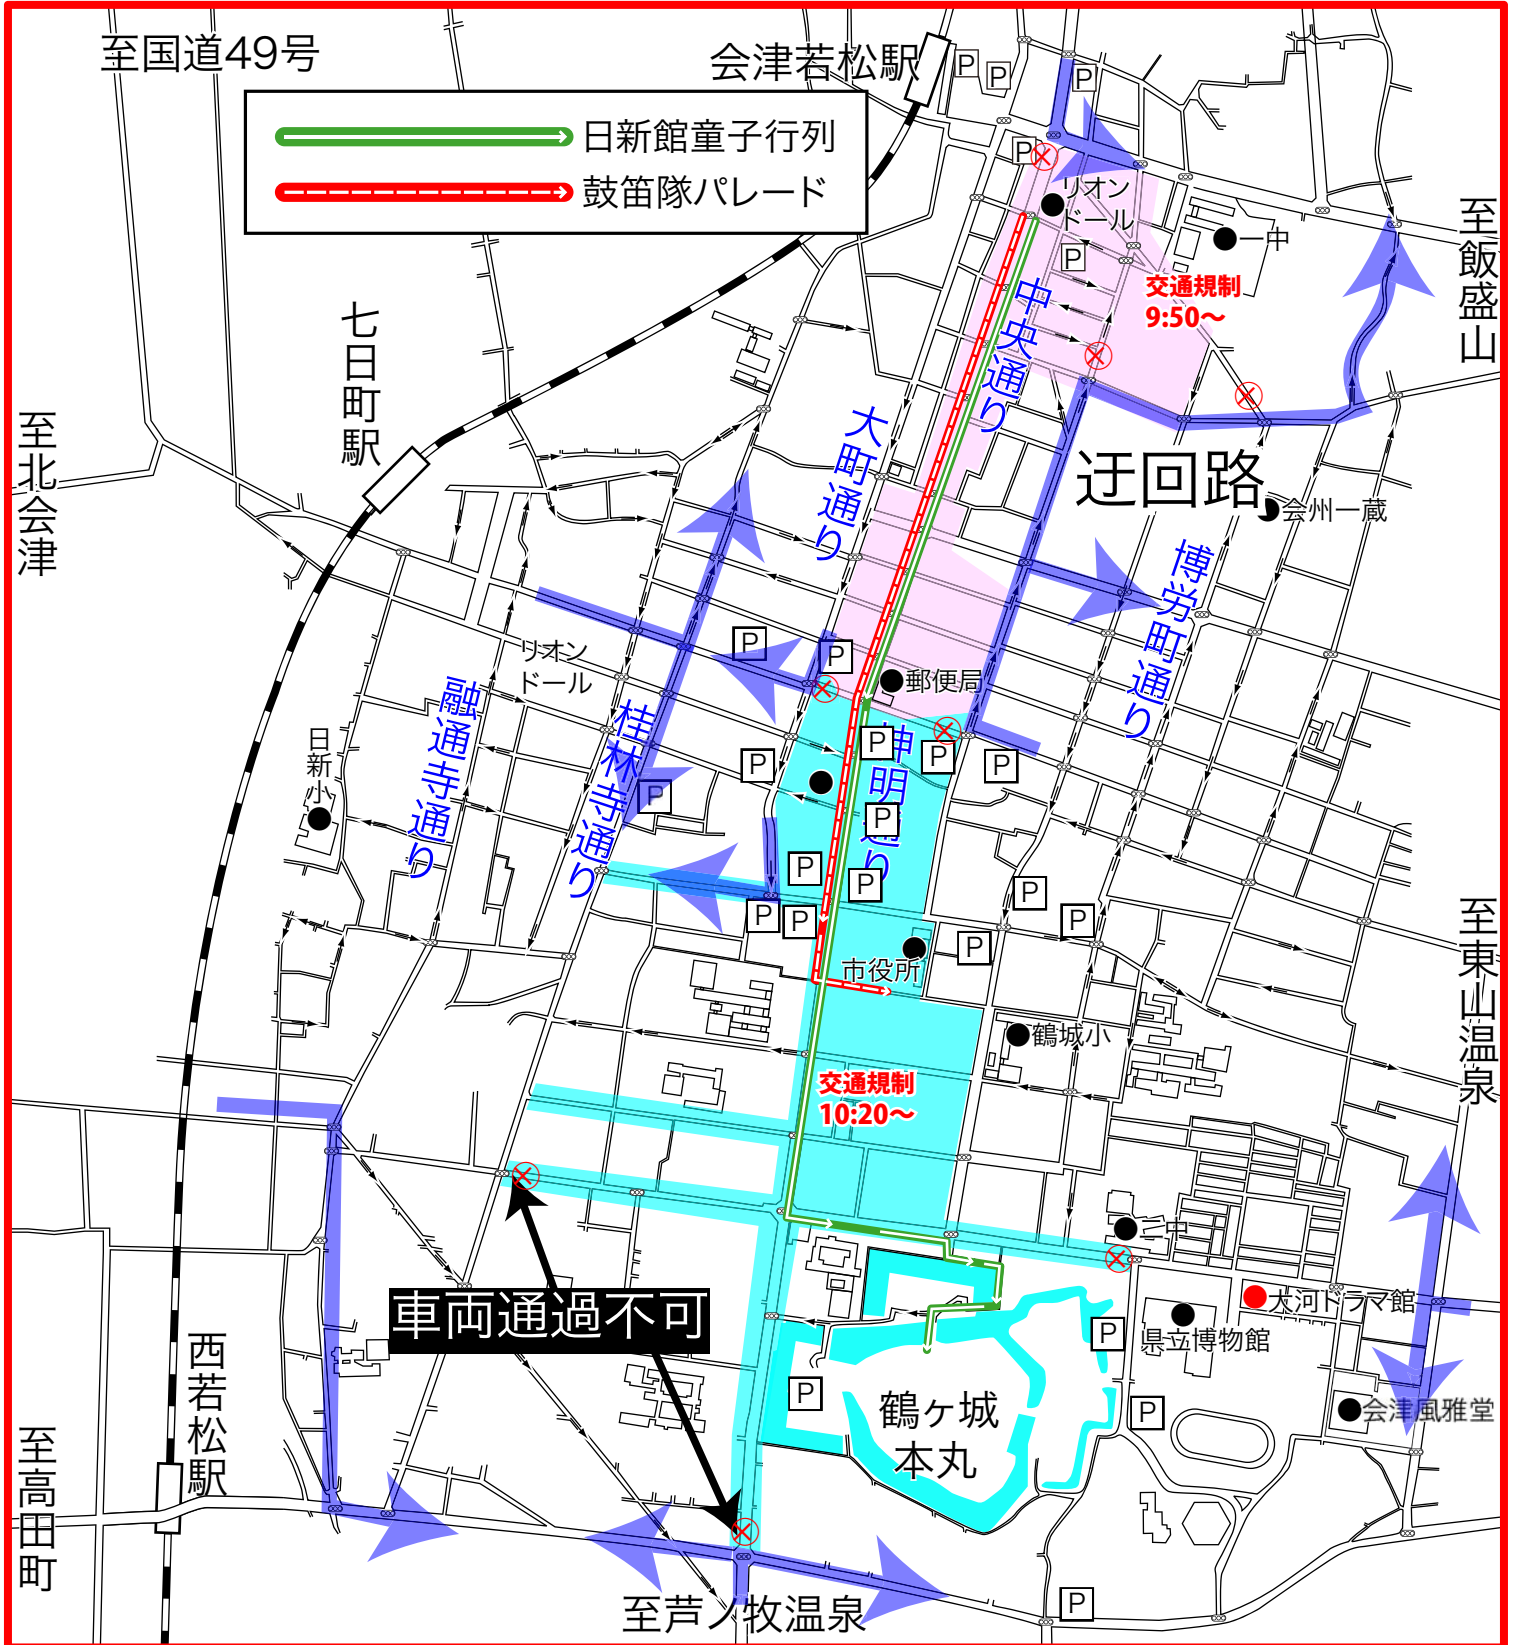

9月21日 提灯行列

※行列運行に伴い渋滞が予想されますので、
迂回などご協力をお願いします

9月22日 日新館童子行列 鼓笛隊パレード

※行列運行に伴い渋滞が予想されますので、迂回など
ご協力をお願いします

9月23日 会津藩公行列 午前

※行列運行に伴い、渋滞が予想されますので、迂回などご協力をお願いします。

※路上駐車は、渋滞の原因ともなりますので、ご遠慮ください。

P 無料駐車場 (9月23日当日のみ)

- ①市役所栄町第2庁舎 ②日本たばこ産業 ③県合同庁舎 (正面) ④会津若松年金機構
- ⑤会津森林管理署 ⑥県職員駐車場 ⑦会津若松建設会館

P 有料駐車場