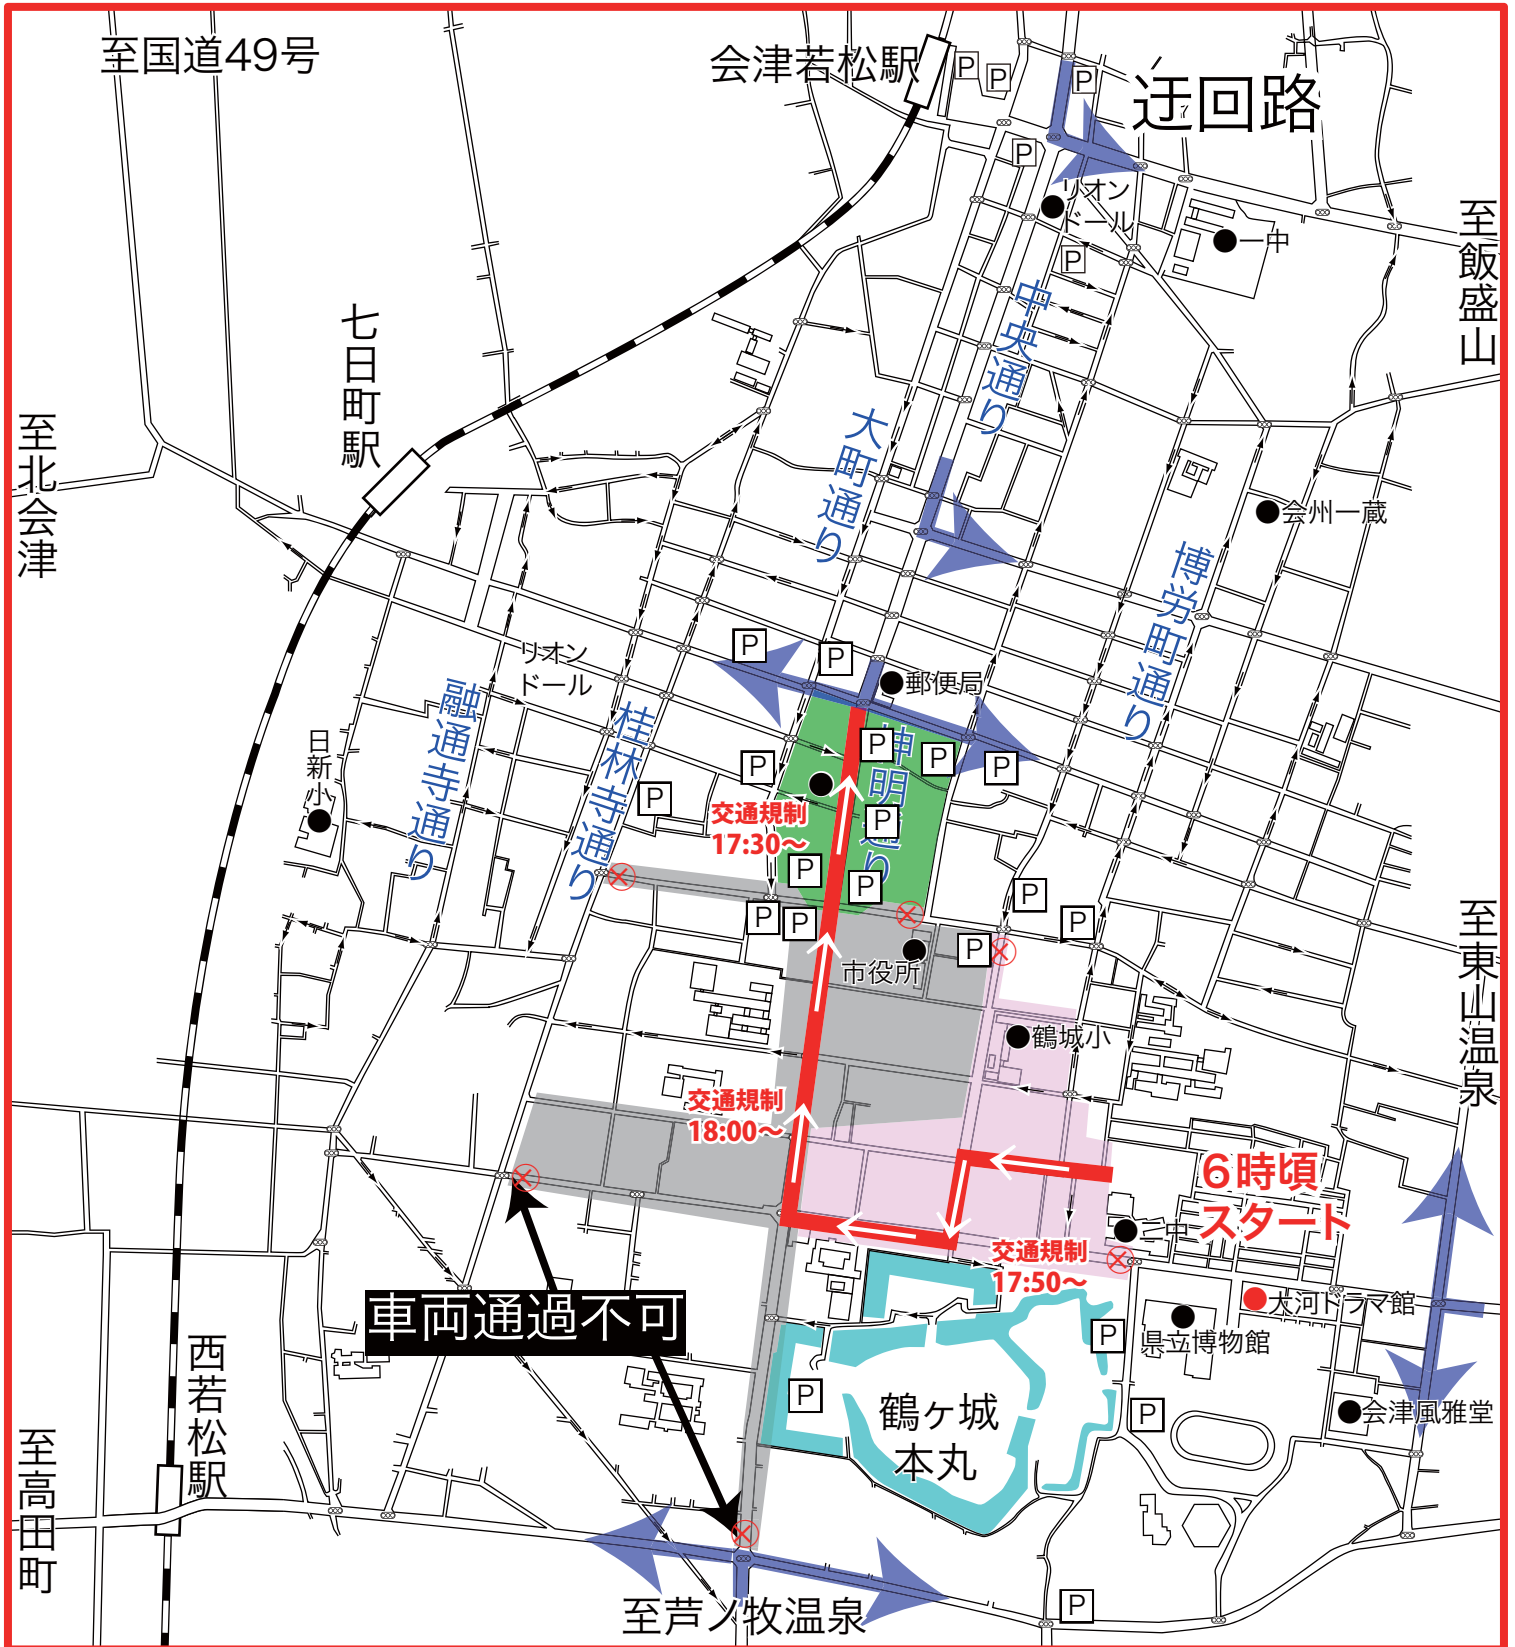

9月21日 提灯行列

※行列運行に伴い渋滞が予想されますので、
迂回などご協力をお願いします

9月22日 日新館童子行列 鼓笛隊パレード

※行列運行に伴い渋滞が予想されますので、迂回など
ご協力をお願いします

9月23日 会津藩公行列 午前

※行列運行に伴い、渋滞が予想されますので、迂回などご協力をお願いします。

※路上駐車は、渋滞の原因ともなりますので、ご遠慮ください。

P 無料駐車場 (9月23日当日のみ)

- ①市役所栄町第2庁舎 ②日本たばこ産業 ③県合同庁舎 (正面) ④会津若松年金機構
- ⑤会津森林管理署 ⑥県職員駐車場 ⑦会津若松建設会館

P 有料駐車場